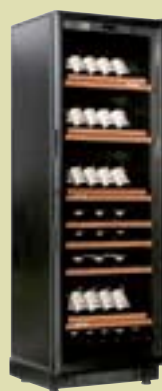

- ♦ Des dimensions adaptées aux contraintes des cuisinistes
- ♦ Disponibles en armoires de vieillissement (1 température) ou de service (multi-températures)
- ♦ Un système d'aération en position frontale (« Front-vented »), situé en bas de l'armoire et muni d'une grille d'aération, évitant ainsi de créer un espace pour l'aération ni de prévoir de découpe dans votre plan de travail.
- ♦ Possibilité d'équiper l'armoire d'une porte technique, pleine ou vitrée.

S059  
Petite contenance  
38 bouteilles - Porte Full Glass

V159  
Moyenne contenance  
97 bouteilles - Porte pleine

V259  
Grande contenance  
164 bouteilles - Porte Pleine

S259  
Grande contenance  
66 bouteilles - Porte Vitrée

S259  
Grande contenance  
118 bouteilles - Porte Full Glass

Les offres Pack

PACK ACCESS

PACK PREMIUM

PACK VISION